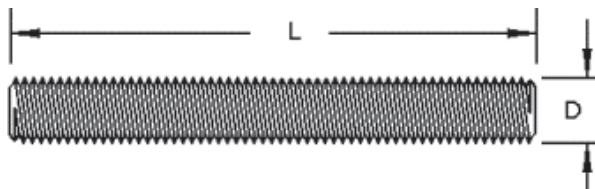

DIN 975 Inoxidable

Varilla roscada Inoxidable AISI304

Código Item	Medida Size D x L(mm)	unds palé Qty pallet
I2841003	M-3x 1.000	10.000
I2841004	M-4x 1.000	10.000
I2841005	M-5x 1.000	10.000
I2841006	M-6x 1.000	5.000
I2841008	M-8x 1.000	2.500
I2841010	M-10x 1.000	2.500
I2841012	M-12x 1.000	1.250
I2841014	M-14x 1.000	1.250
I2841016	M-16x 1.000	1.000
I2841018	M-18x 1.000	1.000
I2841020	M-20x 1.000	500
I2841022	M-22x 1.000	500
I2841024	M-24x 1.000	500
I2841027	M-27x 1.000	250
I2841030	M-30x 1.000	250
I2841033	M-33x 1.000	250
I2841036	M-36x 1.000	250
I2841039	M-39x 1.000	250
I2841042	M-42x 1.000	125

Varilla roscada Inoxidable AISI316

Código Item	Medida Size D x L(mm)	unds palé Qty pallet
I3841005	M-5x 1.000	10.000
I3841006	M-6x 1.000	5.000
I3841008	M-8x 1.000	2.500
I3841010	M-10x 1.000	2.500
I3841012	M-12x 1.000	1.250
I3841014	M-14x 1.000	1.250
I3841016	M-16x 1.000	1.000
I3841018	M-18x 1.000	1.000
I3841020	M-20x 1.000	500
I3841022	M-22x 1.000	500
I3841024	M-24x 1.000	500
I3841027	M-27x 1.000	250
I3841030	M-30x 1.000	250

Varilla roscada.

GARANTÍA FESIT

Normas

DIN 975

Material : Acero inoxidable AISI304 AISI316