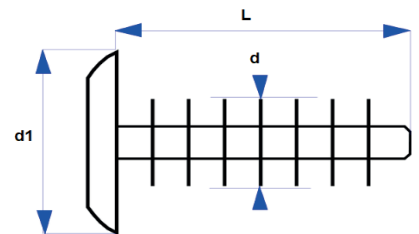

 Anclaje metálico

 Metal anchors

 Bucha metálica

 Fissaggi metallici

 Cheville métallique

 Schwerlastdübel

TAPA DE AGUJERO

Tapón tapa agujeros.

Código Item	Medida Size d x L(mm)	Ø d1 (mm)	Color	unds caja Qty box
6014401	14x 40	21	Blanco	50
6014402	14x 80	21	Blanco	50
6014403	14x 40	28	Blanco	50
6014404	14x 80	28	Blanco	50

Tapón tapa agujeros.

Código Item	Medida Size d x L(mm)	Ø d1 (mm)	Color	unds caja Qty box
6014405	14x 40	21	Blanco	50
6014406	14x 80	21	Blanco	50
6014407	14x 40	28	Blanco	50
6014408	14x 80	28	Blanco	50