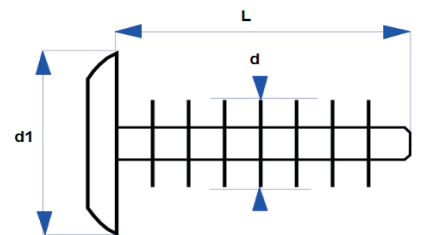

 Anclaje metálico

 Metal anchors

 Bucha metálica

 Fissaggi metallici

 Cheville métallique

 Schwerlastdübel

TAPA DE AGUJERO

Tapón tapa agujeros.

Código Item	Medida Size d x L(mm)	Ø d1 (mm)	Color	unds caja Qty box
6014401	14x 40	21	Blanco	50
6014402	14x 80	21	Blanco	50
6014403	14x 40	28	Blanco	50
6014404	14x 80	28	Blanco	50

Tapón tapa agujeros.

Código Item	Medida Size d x L(mm)	Ø d1 (mm)	Color	unds caja Qty box
6014405	14x 40	21	Blanco	50
6014406	14x 80	21	Blanco	50
6014407	14x 40	28	Blanco	50
6014408	14x 80	28	Blanco	50