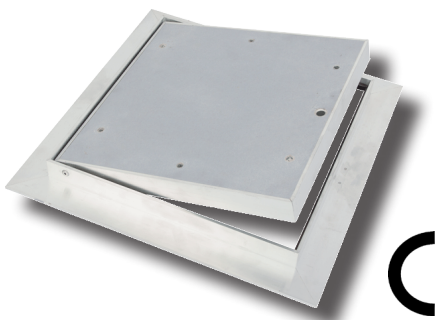

Junta de goma de alta calidad perfil en aluminio resistente a la torsión gran dimension de solape

Placas de yeso integrada de 15 mm.

Certificado CE según norma DIN EN 520 : H2 y/o según norma DIN 18180

Trampillas de registro de aluminio. PREMIUM

Norma UNE-EN 13501-2

Ensayado realizado según norma DIN EN 1363-1

Trampillas con resistencia al fuego RF30/RF60/RF90

Trampilla de registro ECOLINE

Trampilla estanca fabricada en chapa de acero lacado blanco RAL 9016.

Sistema de fijación simple y práctico, para instalar en yeso laminado, escayola o construcción tradicional obra de ladrillo.

Trampillas de registro metálica. ECOLINE

Trampilla de registro ECOLINE

Trampilla estanca fabricada en chapa de acero inoxidable.

Sistema de fijación simple y práctico, para instalar en yeso laminado, escayola o construcción tradicional obra de ladrillo.

Trampillas de registro acustica

Trampilla de registro acustica.

Aumentan confort sonido, reduce la permeabilidad de sonidos no deseados y puede satisfacer la resistencia al fuego.