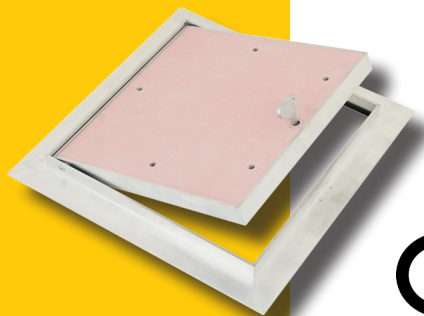

Junta de goma de alta calidad perfil en aluminio resistente a la torsión gran dimension de solape

Placas de yeso integrada de 15 mm.

Certificado CE según norma DIN EN 520 : H2 y/o según norma DIN 18180

Trampillas de registro de aluminio. PREMIUM

Marco integrado con aislante ignífugo

Clasificación de resistencia al fuego RF30, RF60 o RF90 para el montaje en paredes no portantes con estructura metálica diseñadas como trasdosados con una resistencia al fuego RF60

Norma UNE-EN 13501-2

Ensayado realizado según norma DIN EN 1363-1

Trampillas con resistencia al fuego RF30/RF60/RF90

Trampilla de registro ECOLINE

Trampilla estanca fabricada en chapa de acero lacado blanco RAL 9016.

Sistema de fijación simple y práctico, para instalar en yeso laminado, escayola o construcción tradicional obra de ladrillo.

Trampillas de registro metálica. ECOLINE

Trampilla de registro ECOLINE

Trampilla estanca fabricada en chapa de acero inoxidable.