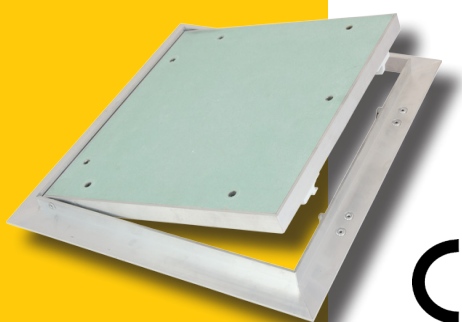

● Cartón yeso, falso techo

● Drywall ceiling accessoires

● Gesso cartonado, Tectos

● Accessori cartongesso

● Plafond, plaques de plâtre

● Zubehör Gipskarton

Trampilla de registro ECONOMY

Placas de yeso integrada idonea para recintos húmedos. Instalación en paredes y techos.

Placas de yeso integrada de 12,5 mm.

Certificado CE según norma DIN EN 520 : H2 y/o según norma DIN 18180

Trampillas de registro de aluminio. ECONOMY.

Trampilla de registro PREMIUM

Placas de yeso integrada idonea para recintos húmedos. Instalación en paredes y techos.

Junta de goma de alta calidad perfil en aluminio resistente a la torsión gran dimension de solape

Placas de yeso integrada de 15 mm.

Certificado CE según norma DIN EN 520 : H2 y/o según norma DIN 18180

Trampillas de registro de aluminio. PREMIUM

Sistema de fijación simple y práctico, para instalar en yeso laminado, escayola o construcción tradicional obra de ladrillo.

Trampillas de registro metálica. ECOLINE

Trampilla de registro ECOLINE

Trampilla estanca fabricada en chapa de acero inoxidable.