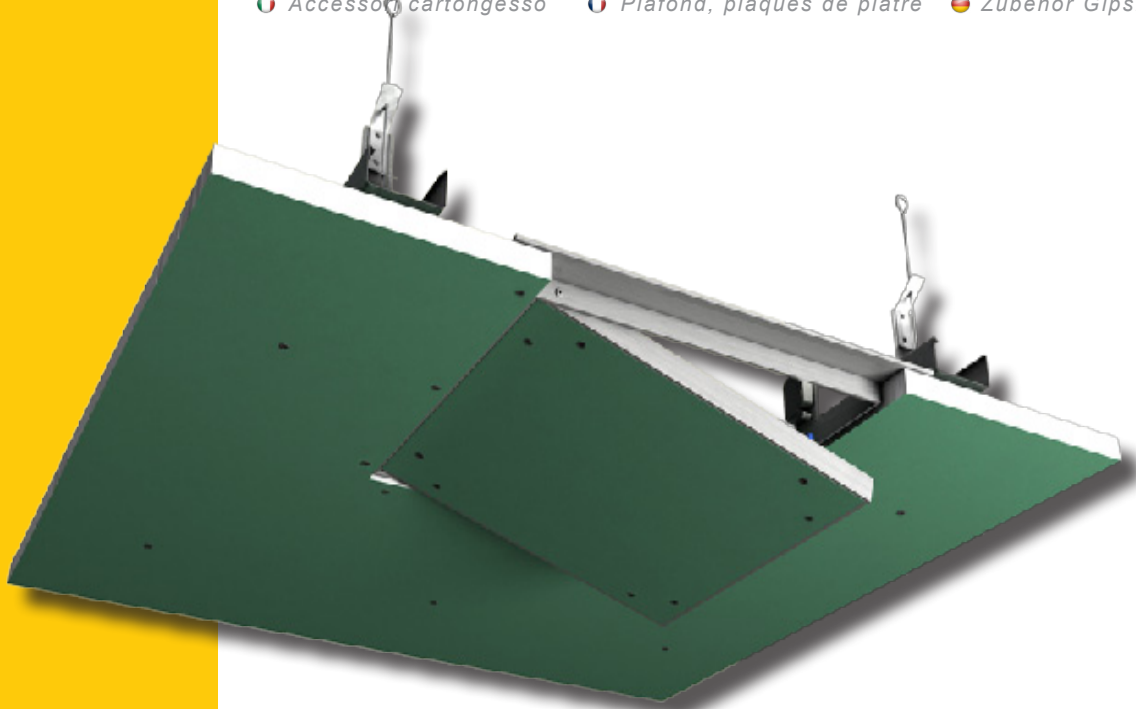

● Cartón yeso, falso techo

● Drywall ceiling accessoires

● Gesso cartonado, Tectos

● Accessori cartongesso

● Plafond, plaques de plâtre

● Zubehör Gipskarton

Trampilla de registro ECONOMY

Placas de yeso integrada idonea para recintos húmedos. Instalación en paredes y techos.

Placas de yeso integrada de 12,5 mm.

Certificado CE según norma DIN EN 520 : H2 y/o según norma DIN 18180

Trampillas de registro de aluminio. ECONOMY.

Trampilla de registro PREMIUM

Placas de yeso integrada idonea para recintos húmedos. Instalación en paredes y techos.

Junta de goma de alta calidad perfil en aluminio resistente a la torsión gran dimension de solape

Placas de yeso integrada de 15 mm.

Certificado CE según norma DIN EN 520 : H2 y/o según norma DIN 18180

Trampillas de registro de aluminio. PREMIUM

Sistema de fijación simple y práctico, para instalar en yeso laminado, escayola o construcción tradicional obra de ladrillo.

Trampillas de registro metálica. ECOLINE

Trampilla de registro ECOLINE

Trampilla estanca fabricada en chapa de acero inoxidable.