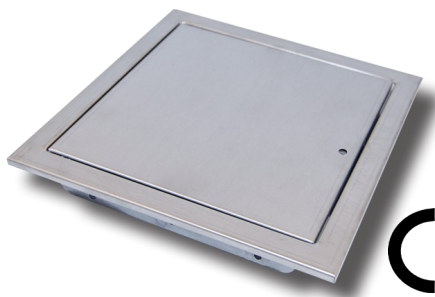

Placas de yeso integrada de 12,5 mm.

Certificado CE según norma DIN EN 520 : H2 y/o según norma DIN 18180

Trampillas de registro de aluminio. ECONOMY.

Trampilla de registro PREMIUM

Placas de yeso integrada idonea para recintos húmedos. Instalación en paredes y techos.

Junta de goma de alta calidad perfil en aluminio resistente a la torsión gran dimension de solape

Placas de yeso integrada de 15 mm.

Certificado CE según norma DIN EN 520 : H2 y/o según norma DIN 18180

Trampillas de registro de aluminio. PREMIUM

Norma UNE-EN 13501-2

Ensayado realizado según norma DIN EN 1363-1

Trampillas con resistencia al fuego RF30/RF60/RF90

Trampilla de registro ECOLINE

Trampilla estanca fabricada en chapa de acero lacado blanco RAL 9016.

Sistema de fijación simple y práctico, para instalar en yeso laminado, escayola o construcción tradicional obra de ladrillo.

Trampillas de registro metálica. ECOLINE

Trampilla de registro ECOLINE

Trampilla estanca fabricada en chapa de acero inoxidable.