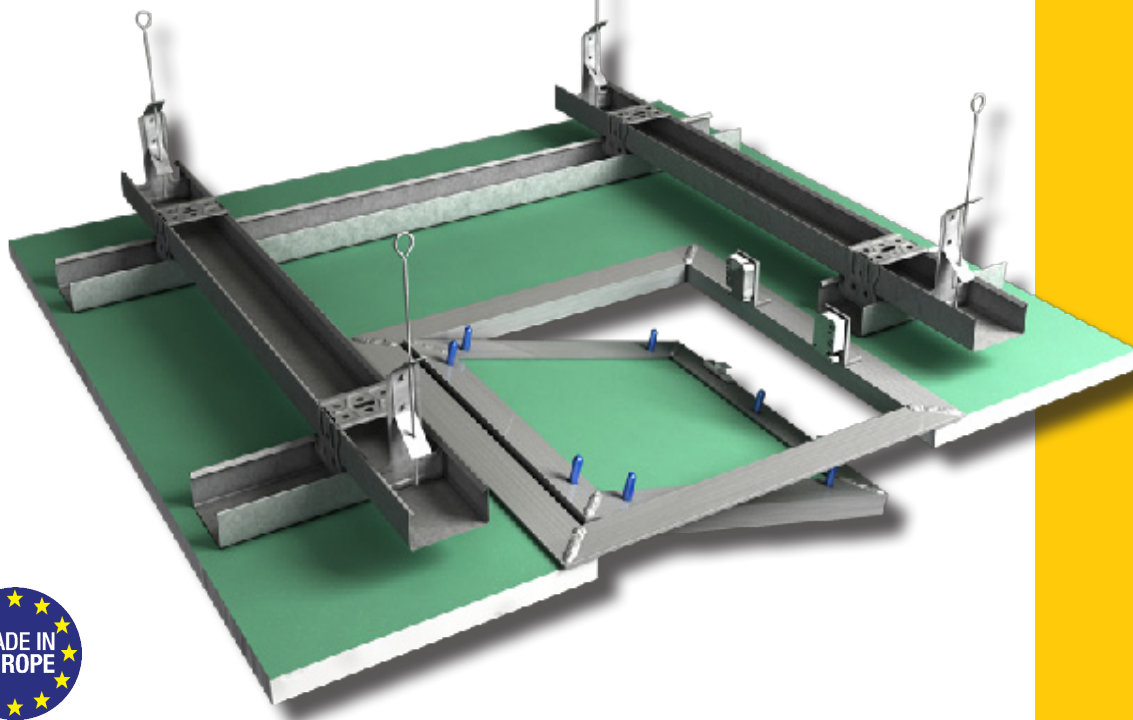

Junta de goma de alta calidad perfil en aluminio resistente a la torsión gran dimension de solape

Placas de yeso integrada de 15 mm.

Certificado CE según norma DIN EN 520 : H2 y/o según norma DIN 18180

Trampillas de registro de aluminio. PREMIUM

Marco integrado con aislante ignífugo

Clasificación de resistencia al fuego RF30, RF60 o RF90 para el montaje en paredes no portantes con estructura metálica diseñadas como trasdosados con una resistencia al fuego RF60

Norma UNE-EN 13501-2

Ensayado realizado según norma DIN EN 1363-1

Trampillas con resistencia al fuego RF30/RF60/RF90

Trampilla de registro ECOLINE

Trampilla estanca fabricada en chapa de acero lacado blanco RAL 9016.

Sistema de fijación simple y práctico, para instalar en yeso laminado, escayola o construcción tradicional obra de ladrillo.

Trampillas de registro metálica. ECOLINE

Trampilla de registro ECOLINE

Trampilla estanca fabricada en chapa de acero inoxidable.