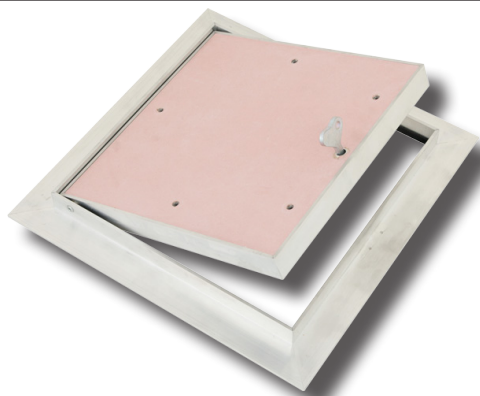

Producto certificado
Norma UNE-EN 13501-2

Trampillas de registro resistente al fuego EI60 (RF60).

Código Item	Medida Size (mm)	Espesor Thickness (mm)	cinta intumescente Intumescent tape (mm)	unds caja Qty box
RF6502121	200x 200	15+15+40	2x 10 mm x 2 mm	2
RF6502122	300x 300	15+15+40	2x 10 mm x 2 mm	2
RF6502123	400x 400	15+15+40	2x 10 mm x 2 mm	2
RF6052124	500x 500	15+15+40	2x 10 mm x 2 mm	2
RF6052125	600x 600	15+15+40	2x 10 mm x 2 mm	2