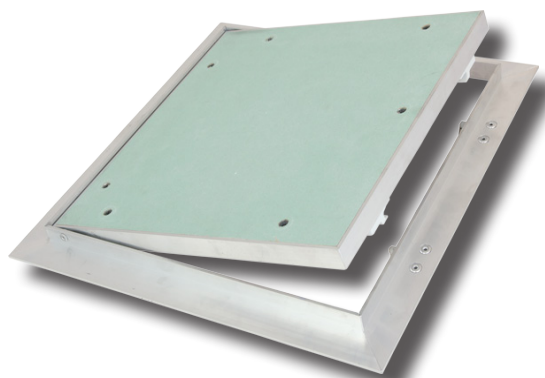

Norma UNE-EN 13501-2

Ensayado realizado según norma DIN EN 1363-1

Trampillas con resistencia al fuego RF30/RF60/RF90

Trampilla de registro ECOLINE

Trampilla estanca fabricada en chapa de acero lacado blanco RAL 9016.

Sistema de fijación simple y práctico, para instalar en yeso laminado, escayola o construcción tradicional obra de ladrillo.

Trampillas de registro metálica. ECOLINE

Trampilla de registro ECOLINE

Trampilla estanca fabricada en chapa de acero inoxidable.

Sistema de fijación simple y práctico, para instalar en yeso laminado, escayola o construcción tradicional obra de ladrillo.

Trampillas de registro acustica

Trampilla de registro acustica.

Aumentan confort sonido, reduce la permeabilidad de sonidos no deseados y puede satisfacer la resistencia al fuego.