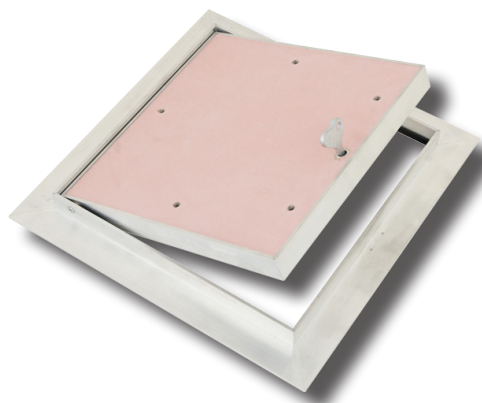

Producto certificado
Norma UNE-EN 13501-2

Trampillas de registro resistente al fuego EI30 (RF30).

Código Item	Medida Size (mm)	Espesor Thickness (mm)	cinta intumescente Intumescent tape (mm)	unds caja Qty box
RF3502121	200x 200	15+40	1x 10 mm x 2 mm	2
RF3502122	300x 300	15+40	1x 10 mm x 2 mm	2
RF3502123	400x 400	15+40	1x 10 mm x 2 mm	2
RF3502124	500x 500	15+40	1x 10 mm x 2 mm	2
RF3502125	600x 600	15+40	1x 10 mm x 2 mm	2

Bajo pedido, se suministra con plazo de entrega corto trampillas resistente al fuego EI120.
Under request Inspection door fire resistance EI 120

PRODUCTO BAJO PEDIDO

GARANTÍA FESIT

EI60 (RF60).
2 placas yeso con fibra de vidrio de 15 mm con lana de roca en el interior, de 100 Kg/m³ y de 40 mm de espesor. Barrera de protección humos y gases con cinta intumescente de

EI30 (RF30).
1 placa yeso con fibra de vidrio de 15 mm con lana de roca en el interior, de 100 Kg/m³ y de 40 mm de espesor. Barrera de protección humos y gases con cinta intumescente de