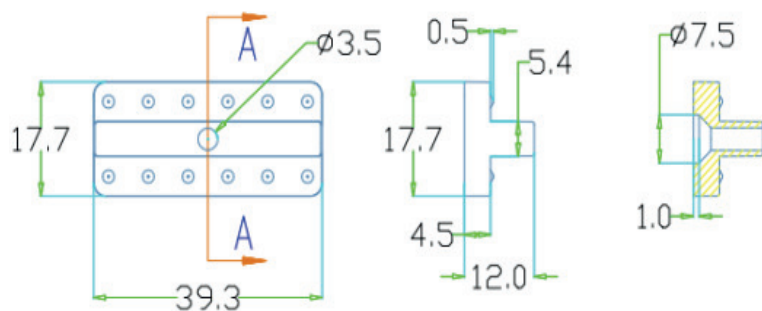

Tornillos para madera

Wood screws

Parafusos para madeira

Viti per legno

Vis pour bois

Holzschrauben

CLIP DE UNION

Código Item	Medida Size D x L (mm)	unds caja Qty box	unds cartón Qty carton
0011CUP	30x 100x 20	500	2.000