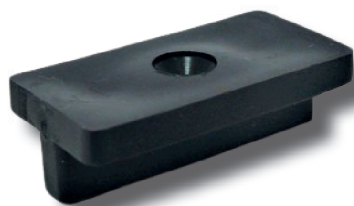

Tornillos para madera

Wood screws

Parafusos para madeira

Viti per legno

Vis pour bois

Holzschrauben

CLIP DE UNION

Código Item	Medida Size D x L (mm)	unds caja Qty box	unds cartón Qty carton
0011CUP	30x 100x 20	500	2.000

ACCESORIOS TARIMA SINTETICA

Accesorios de instalación para tarima exterior sintética.

Fabricados con Polipropileno de alto impacto.

Used in wooden carpentry covers and structures.