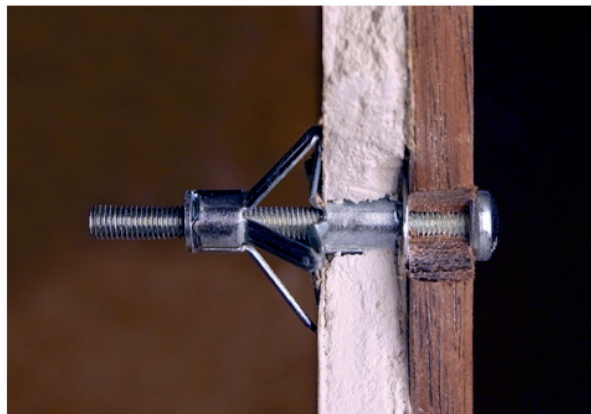

Anclaje tipo paraguas FTP

Código	Medida (mm)	Broca (mm)	unds caja	unds cartón
710432	M-4x 32	8	200	1.200
710445	M-4x 38	8	200	1.200
710537	M-5x 37	10	100	1.200
710558	M-5x 52	10	100	1.200
710561	M-5x 65	10	100	1.200
710637	M-6x 37	12	100	1.200
710652	M-6x 52	12	100	1.200
710664	M-6x 65	12	50	600
710852	M-8x 52	14	50	600
710001	Pinza de expansión			

FESIT FTP

Anclaje para pared hueca.

Hollow wall anchor.

GARANTÍA FESIT

Indicado para:
Recommend:

- Prefabricado  Hollow blocks
- Cartón-yeso  Drywall
- Ladrillo Hueco  Hollow brick