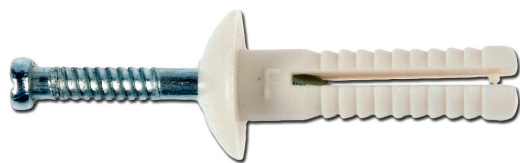

 Fijaciones ligeras

 Light fixings

 Buchas tapit

 Fissaggi Leggeri

 Fixations légères

 Leichte Befestigungen

## TOPFIX

Fabricado en Poliamida PA6.

Color Blanco RAL 9010.

### Taco de Golpe TOPFIX

Código Item	Medida Size (mm)	Broca Drill hole (mm)	unds caja Qty box	unds cartón Qty carton
670625	6x 25	6	200	2.400
670637	6x 25	6	Saco 200	16.000
670650	6x 25	6	Saco 1.000	8.000
670675	6x 25	6	Saco 2.000	8.000

Colocación a Percusión

- Prefabricado Hollow blocks 
- Piedra Stone 
- Ladrillo Hueco Hollow brick 
- Ladrillo macizo Solid brick 
- Hormigón Concrete 