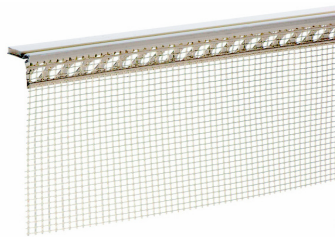

Perfil de esquina de PVC con red de fibra de vidrio.

Código Item	Medida Size (mm)	Color Colour	Longitud Length (m)	unds cartón Qty carton
72PAP11	80x 120	Blanco-White	2,5	100 Unds
72PAP12	100x 100	Blanco-White	2,5	100 Unds
72PAP13	100x 150	Blanco-White	2,5	100 Unds

Perfil Goterón de PVC con red de fibra de vidrio.

Código Item	Medida Size (cm)	Color Colour	Longitud Length (m)	unds cartón Qty carton
72PAP14	100x 100	Blanco-White	2,5	100 Unds

Perfil de marco de ventana PVC con red de fibra de vidrio.

Código Item	Medida Size (cm)	Color Colour	Longitud Length (m)	unds cartón Qty carton
72PAP15	80	Blanco-White	2,3	100 Unds

Perfil de alféizar con PVC con red de fibra de vidrio.

Código Item	Medida Size (cm)	Color Colour	Longitud Length (m)	unds cartón Qty carton
72PAP17	15x 110	Blanco-White	2,5	100 Unds

Color: Blanco.

Apertura de malla: 4x 4 mm

Peso unitario: 160 gr

Tamaño goterón: 6 mm

GARANTÍA FESIT

Malla / Mesh
4mmx 5mm

Perfil clip de arranque.

Código Item	Medida Size (cm)	Color Colour	Longitud Lenght (m)	unds cartón Qty carton
72PAP18	100	Blanco-White	2,5	100 Unds